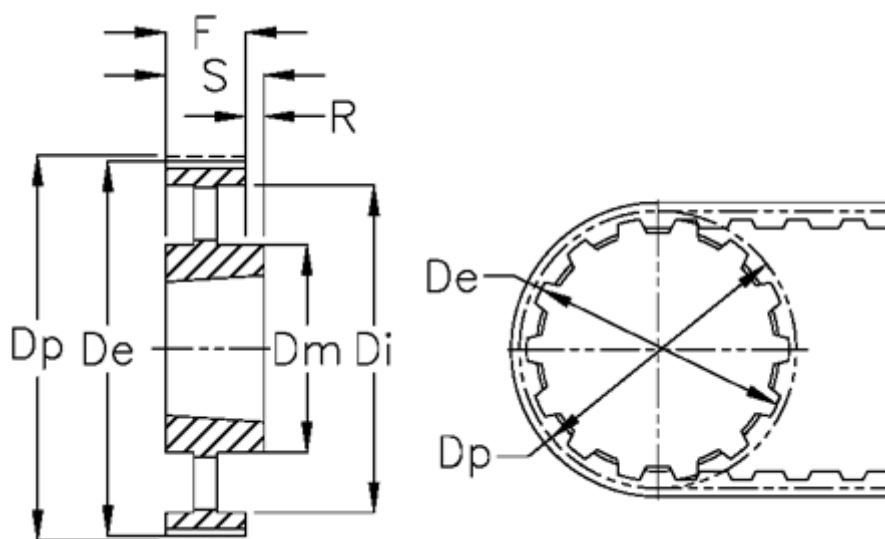

Varenummer: 604132080030  
Beskrivelse: Tandremskive for taperbøsning  
HTD 80 8M 30 TL 2517

## Mål

Bredde	= 30	r	= 7
De	= 202.35	S	= 45
Di	= 180	Tandantal	= 80
Dm	= 125	Type	= 8M
Dp	= 203.72	Vægt	= 4.6
F	= 38		
For bøsning	= 2517		
Max boring	= 60		